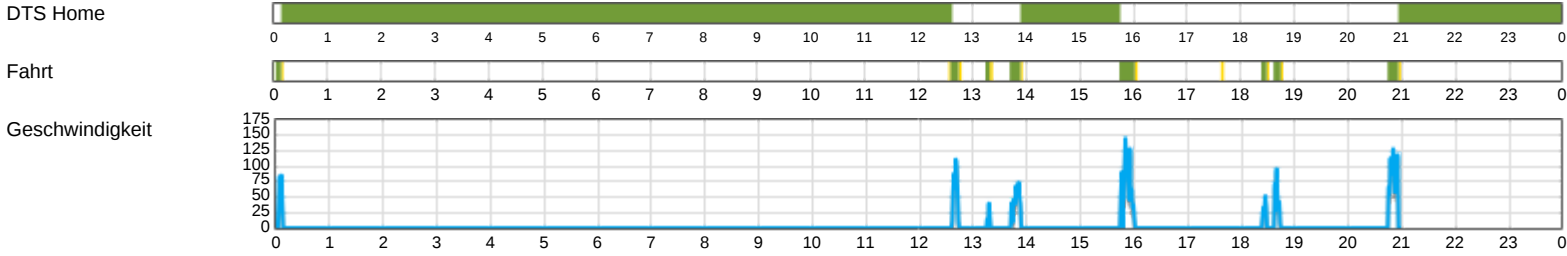

## V13 Tagesbericht

352094083060399 ( RV-VZ 8000 II )

07/07/2018

**Entfernung:** 67.75 km in 01:44  
**Durchschnittsgeschwindigkeit:** 61 km/h  
**Max. Geschwindigkeit:** 145 km/h

### POI -minimum 5 Minuten-

### V03 Fahrtbericht

Start	Ende	Dauer	Theoretische Dauer	Theoretische Entfernung	Theoretische Entfernung	Startadresse	Zieladresse	Stopp Dauer
00:02:04	00:10:32	00:08:28	00:08:47	4.78	5.45	Gamsweg 11 88353, Kißlegg, Germany	[DTS Home]	
12:33:43	12:48:15	00:14:32	00:10:48	7.32	7.85	[DTS Home]	Spitalstraße 16 88239, Wangen im Allgäu, Germany	12:23:11
13:14:43	13:23:01	00:08:18	00:05:19	1.63	1.32	Spitalstraße 16 88239, Wangen im Allgäu, Germany	Rudolf-Steiner-Straße 88239, Wangen im Allgäu, Germany	00:26:28
13:41:56	13:56:31	00:14:35	00:13:47	8.89	9.06	Rudolf-Steiner-Straße 88239, Wangen im Allgäu, Germany	[DTS Home]	00:18:55
15:44:26	16:04:48	00:20:22	00:22:18	19.9	19.3	[DTS Home]	Seidenstraße 35/1 88316, Isny im Allgäu, Germany	01:47:55
17:37:53	17:41:12	00:03:19	00:00:01	0.02	0	Seidenstraße 35/1 88316, Isny im Allgäu, Germany	Seidenstraße 35 88316, Isny im Allgäu, Germany	01:33:05
18:22:54	18:31:45	00:08:51	00:03:17	2.79	1.15	Seidenstraße 35 88316, Isny im Allgäu, Germany	Nordring 88316, Isny im Allgäu, Germany	00:41:42
18:36:36	18:47:25	00:10:49	00:07:32	6.03	5.84	Nordring 88316, Isny im Allgäu, Germany	Jägerhof 88316, Isny im Allgäu, Germany	00:04:51
20:44:00	20:58:51	00:14:51	00:18:20	16.39	13.92	Jägerhof 88316, Isny im Allgäu, Germany	[DTS Home]	01:56:35